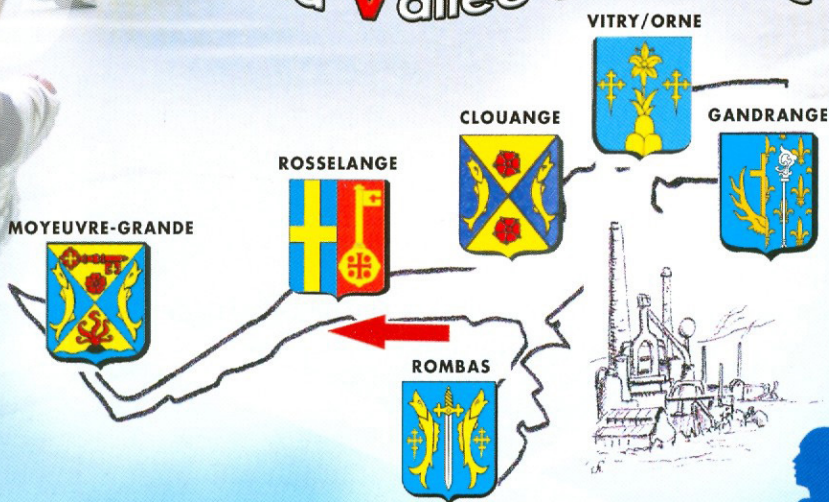

Semi-Marathon Intercommunal de la Vallée de l'Orne

Départ le 6 mars 2016 à ROMBAS

- DÉPART à 9h30 -

Place de l'Hôtel de Ville à Rombas

Clôture des inscriptions à 9h

**Le semi-marathon est organisé avec le soutien
des communes traversées :**

**Rombas, Moyeuve-Grande, Rosselange,
Clouange, Vitry-sur-Orne, Gandrange**

et de

la Communauté de Communes du Pays Orne Moselle

RETRAIT DES DOSSARDS

Samedi 5 mars de 14h à 17h

Dimanche 6 mars de 8h à 9h30