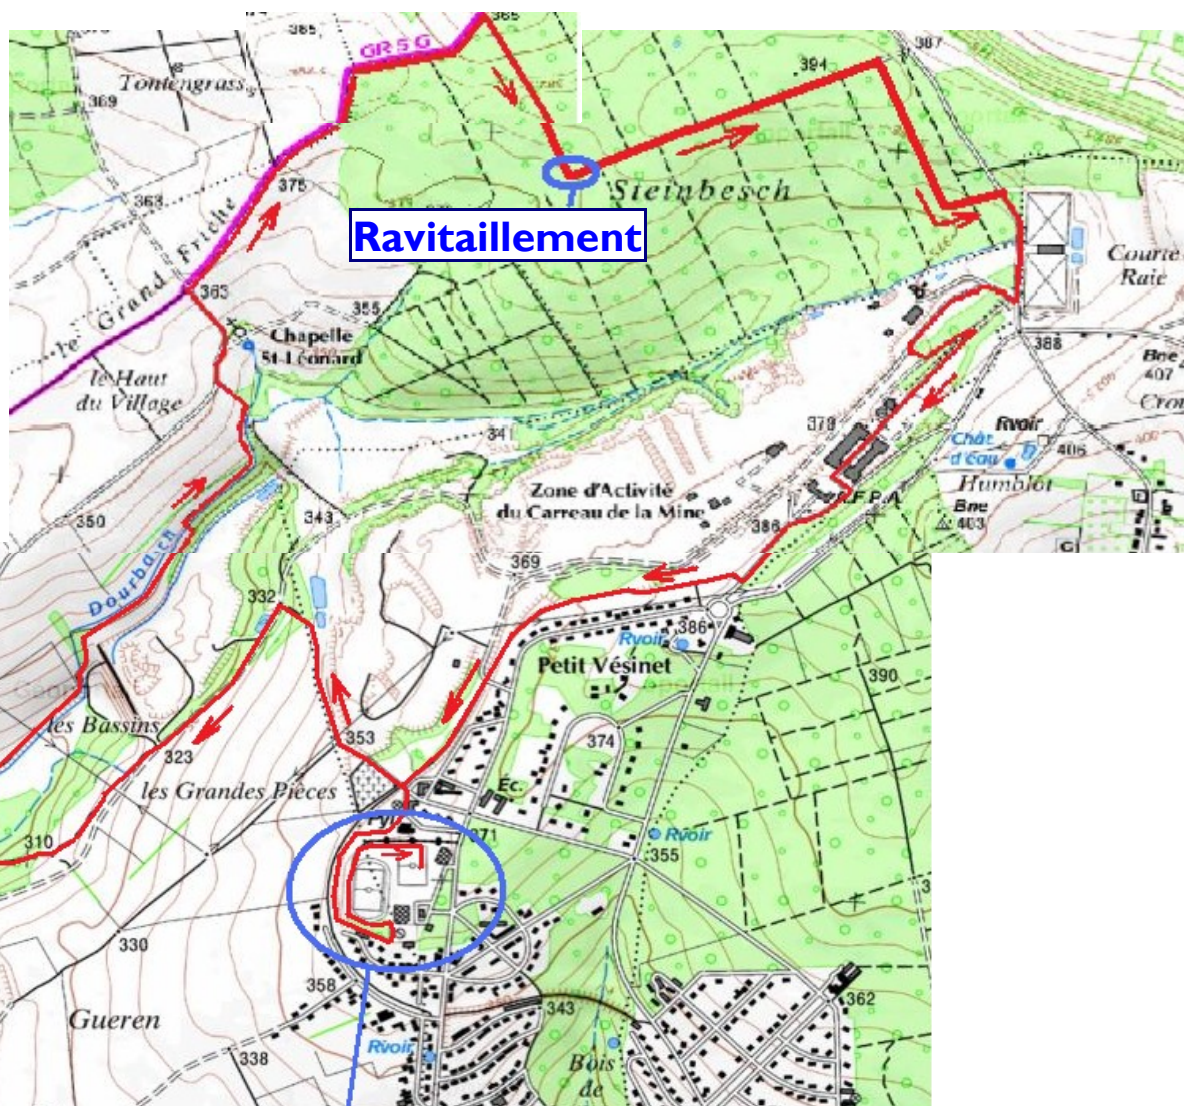

PARCOURS COURSE NATURE de CREHANGE 16-02-2014

**COMPLEXE SPORTIF
DEPART & ARRIVEE**

Départ: complexe sportif de CREHANGE Parcours: 1 boucle de 1000m dans le complexe sportif puis parcours sur route et chemins de 10,4km et pour finir une boucle de 1100m sur le complexe sportif et arrivée sur le stade de football en chiste.