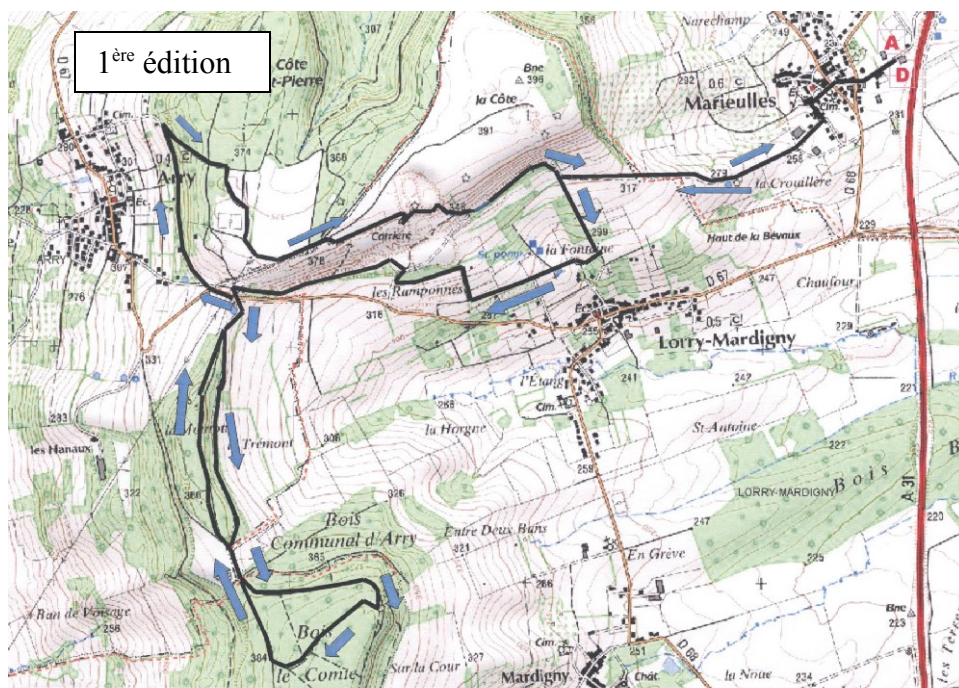

MARIEULLES-VEZON - le 5 juillet 2008

La Mariolle courses "natures" et conviviales

une organisation du
Foyer d'Education Populaire de Marieulles-Vezon
et de Tom'Course

13 km de sentiers dans un site naturel remarquable - dénivelée autour de 300m

Deux épreuves inédites dans la région :

- à 18h00 course exclusivement réservée aux féminines
 - à 18h20 course «open», déguisement fortement recommandé
- Départ et arrivée devant le foyer, rue du stade - vestiaires et douches

ou à remettre chez Tom'Course 73 boulevard St Symphorien 57050 Longeville-Les-Metz
à l'attention de Jean-Luc Wibratte