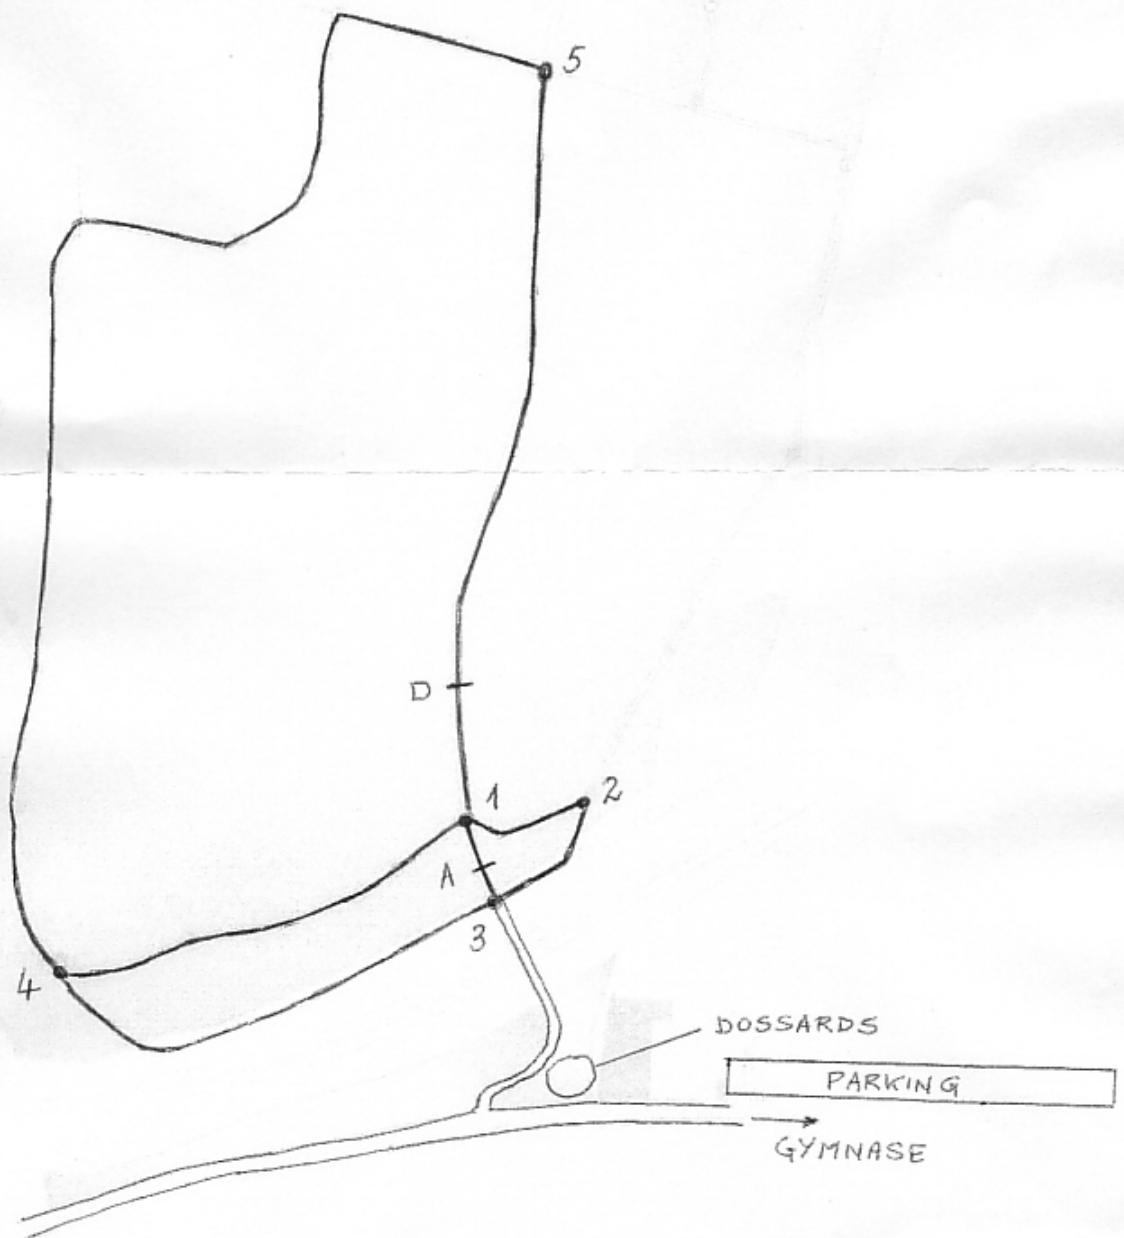

- PB (Petite Boucle) : 1. 4. 3. 2. 1.
- MB (Moyenne Boucle) : 1. 4. 5. 1.
- GB (Grande Boucle) : 1. 2. 3. 4. 5. 1