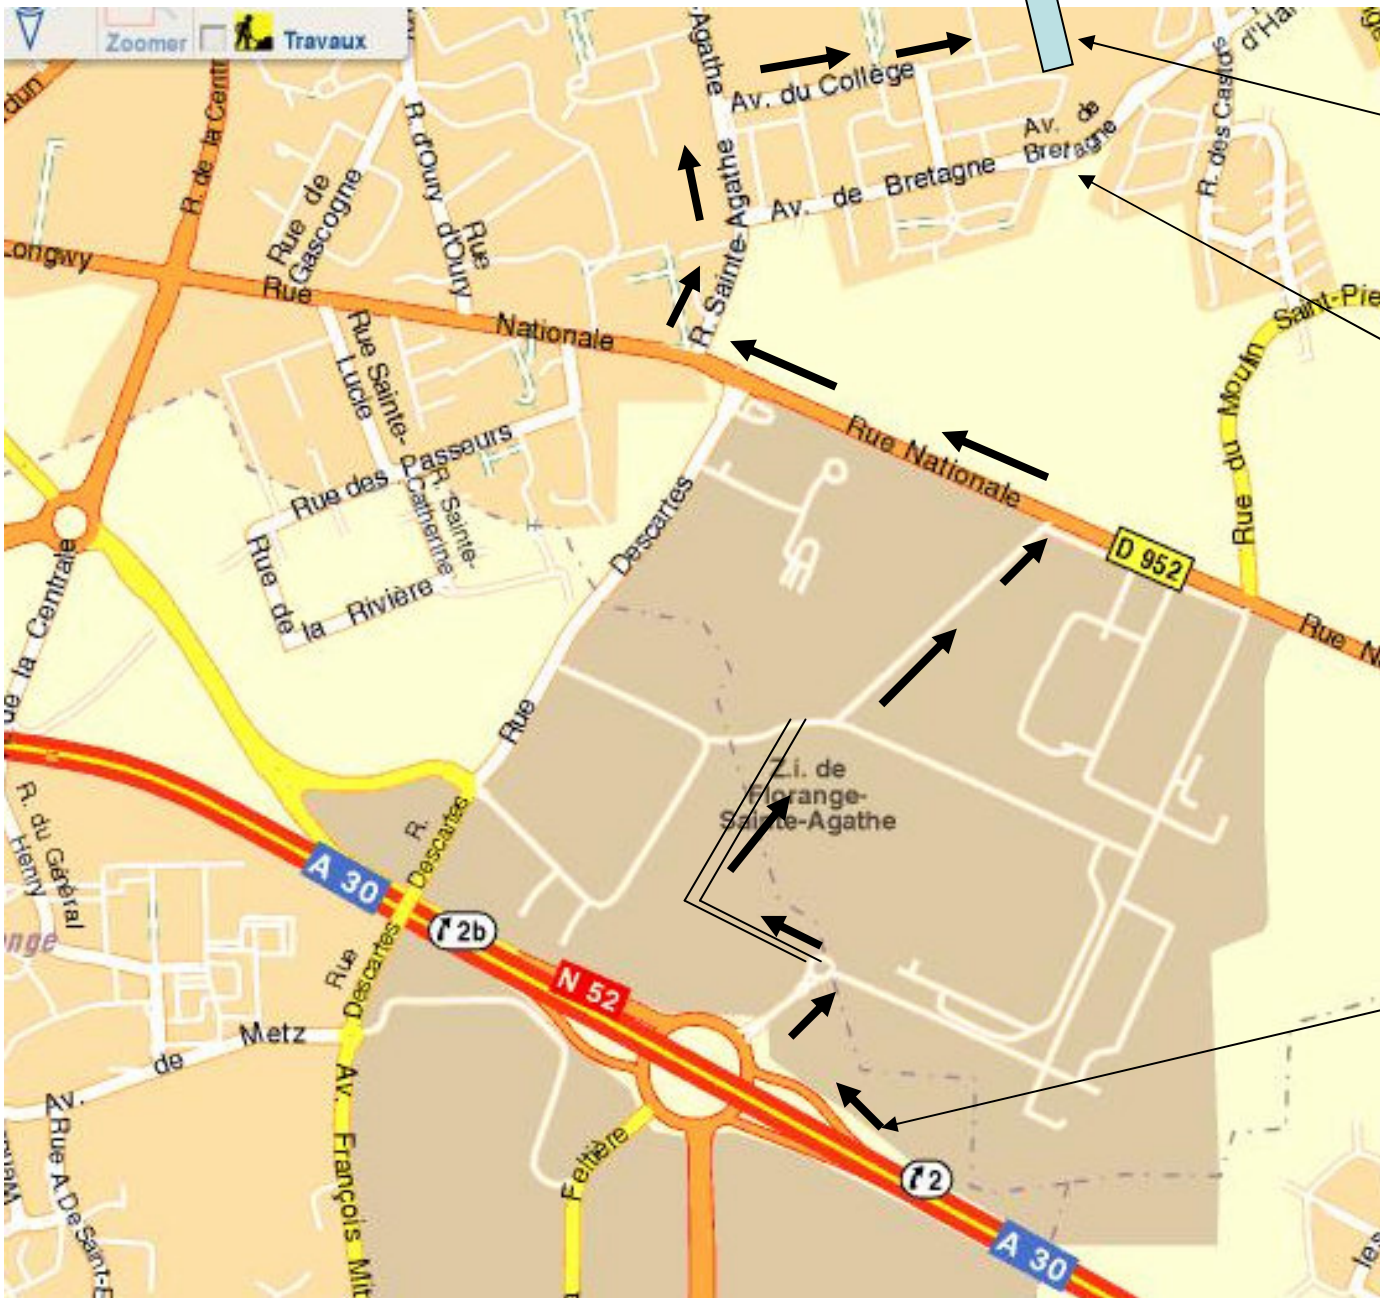

Petite boucle: 2,3,4,5,2,3
 Moyenne boucle: 6,7,8,9,10,11,4
 Boucle A: 10,15,16,10
 Grande boucle: 3,6,12,13,7,8,14,9,10,15,16,10,11,4

Stade du Haut KEME

Départ des courses

Sortie Florange

Venant d' Audun prendre la 2ème sortie Florange Fameck

Venant de Metz